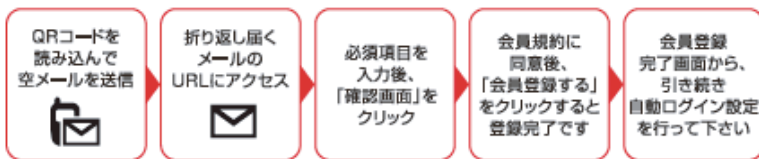

イベントカレンダー 7月

1(土)	お菓子つかみ取り (小学生までのお子様)	16(日)	お菓子つかみ取り (小学生までのお子様)
2(日)	全店にて 【スタッフ募集中】 詳しくは スタッフまで お気軽にどうぞ (`・`´)9	17(月)	
3(月)		18(火)	
4(火)		19(水)	
5(水)		20(木)	
6(木)		21(金)	
7(金)	お楽しみゲーム! ※ゲームにチャレンジして、商品ゲット!	22(土)	お菓子つかみ取り (小学生までのお子様)
8(土)	お菓子つかみ取り (小学生までのお子様)	23(日)	
9(日)		24(月)	
10(月)		25(火)	
11(火)		26(水)	
12(水)		27(木)	
13(木)		28(金)	
14(金)	お楽しみゲーム! ※ゲームにチャレンジして、商品ゲット!	29(土)	★肉の日抽選会★ (特賞:20%OFF券) 肉の日! ※お一人様一回。くじが無くなり次第終了
15(土)	お菓子つかみ取り (小学生までのお子様)	30(日)	お菓子つかみ取り (小学生までのお子様)
	facebook いいね♡(ﾟДﾟ) してね!! www.facebook.com/gyuuhan	31(月)	

★新サービス開始★ 並ばずに食べられる、便利なサービス!「E-PARK」を導入いたしました。

ご登録いただくとこんなメリットが!!

- ①混雑状況が携帯で確認できる!!
- ②そのまま順番が取れる!!
- ③メールでお呼び出し!!

ご登録方法

牛藩 北本町店
高知市北本町4-6-35
TEL:088-884-1154
営業時間:17時~24時
E-PARK牛藩北本町店登録アドレス
(gyuuhan-5004@mbtn.jp)

牛藩 鴨部店
高知市鴨部高町1-10
TEL:088-840-5618
営業時間:17時~24時
E-PARK牛藩鴨部店ご登録アドレス
(gyuuhan-5002@mbtn.jp)

牛藩 南国店
南国市田村甲517-1
TEL:088-863-3318
営業時間:17時~24時
※南国店は「E-PARK」を導入しておりません。