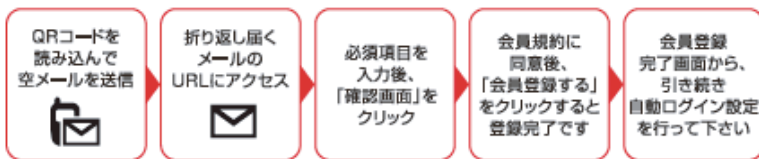

イベントカレンダー 7月

1(土)	お菓子つかみ取り (小学生までのお子様)	16(日)	お菓子つかみ取り (小学生までのお子様)
2(日)		17(月)	
3(月)		18(火)	
4(火)		19(水)	
5(水)		20(木)	
6(木)		21(金)	お楽しみゲーム! ※ゲームにチャレンジして、商品ゲット!
7(金)	お楽しみゲーム! ※ゲームにチャレンジして、商品ゲット!	22(土)	お菓子つかみ取り (小学生までのお子様)
8(土)	お菓子つかみ取り (小学生までのお子様)	23(日)	
9(日)		24(月)	
10(月)		25(火)	
11(火)		26(水)	
12(水)		27(木)	
13(木)		28(金)	お楽しみゲーム! ※ゲームにチャレンジして、商品ゲット!
14(金)	お楽しみゲーム! ※ゲームにチャレンジして、商品ゲット!	29(土)	★肉の日抽選会★ (特賞:20%OFF券) 肉の日! ※お一人様一回。くじが無くなり次第終了
15(土)	お菓子つかみ取り (小学生までのお子様)	30(日)	お菓子つかみ取り (小学生までのお子様)
	facebook いいね♡(´Д`)してね!! www.facebook.com/gyuuhan	31(月)	

★新サービス開始★ 並ばずに食べられる、便利なサービス!「E-PARK」を導入いたしました。

ご登録いただくとこんなメリットが!!

- ①混雑状況が携帯で確認できる!!
- ②そのまま順番が取れる!!
- ③メールでお呼び出し!!

ご登録方法

牛藩 北本町店

高知市北本町4-6-35
TEL:088-884-1154

営業時間:17時~24時

E-PARK牛藩北本町店登録アドレス
(gyuuhan-5004@mbtn.jp)

牛藩 鴨部店

高知市鴨部高町1-10
TEL:088-840-5618

営業時間:17時~24時

E-PARK牛藩鴨部店ご登録アドレス
(gyuuhan-5002@mbtn.jp)

牛藩 南国店

南国市田村甲517-1
TEL:088-863-3318

営業時間:17時~24時

※南国店は「E-PARK」を導入しておりません。